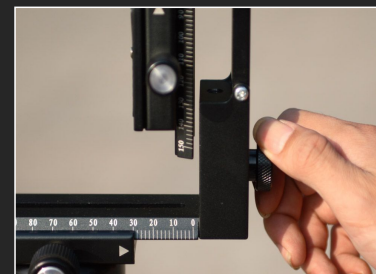

Taagoo

全景相机云台安装过程如图所示，网友可按照图片顺序进行安装，安装步骤中的关键点，都已在图片上用文字写明，请注意仔细阅读。

步骤 4