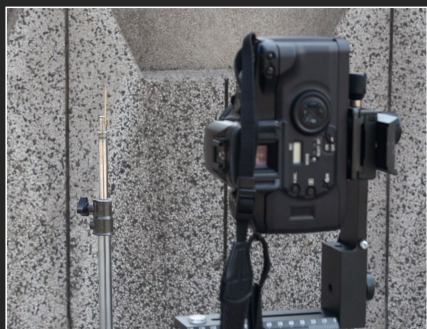

Taagoo

步骤 9

步骤 10

步骤 11

步骤 12

Taagoo

SONY LENS EF 85mm 1:1.2 L II USM

步骤 13